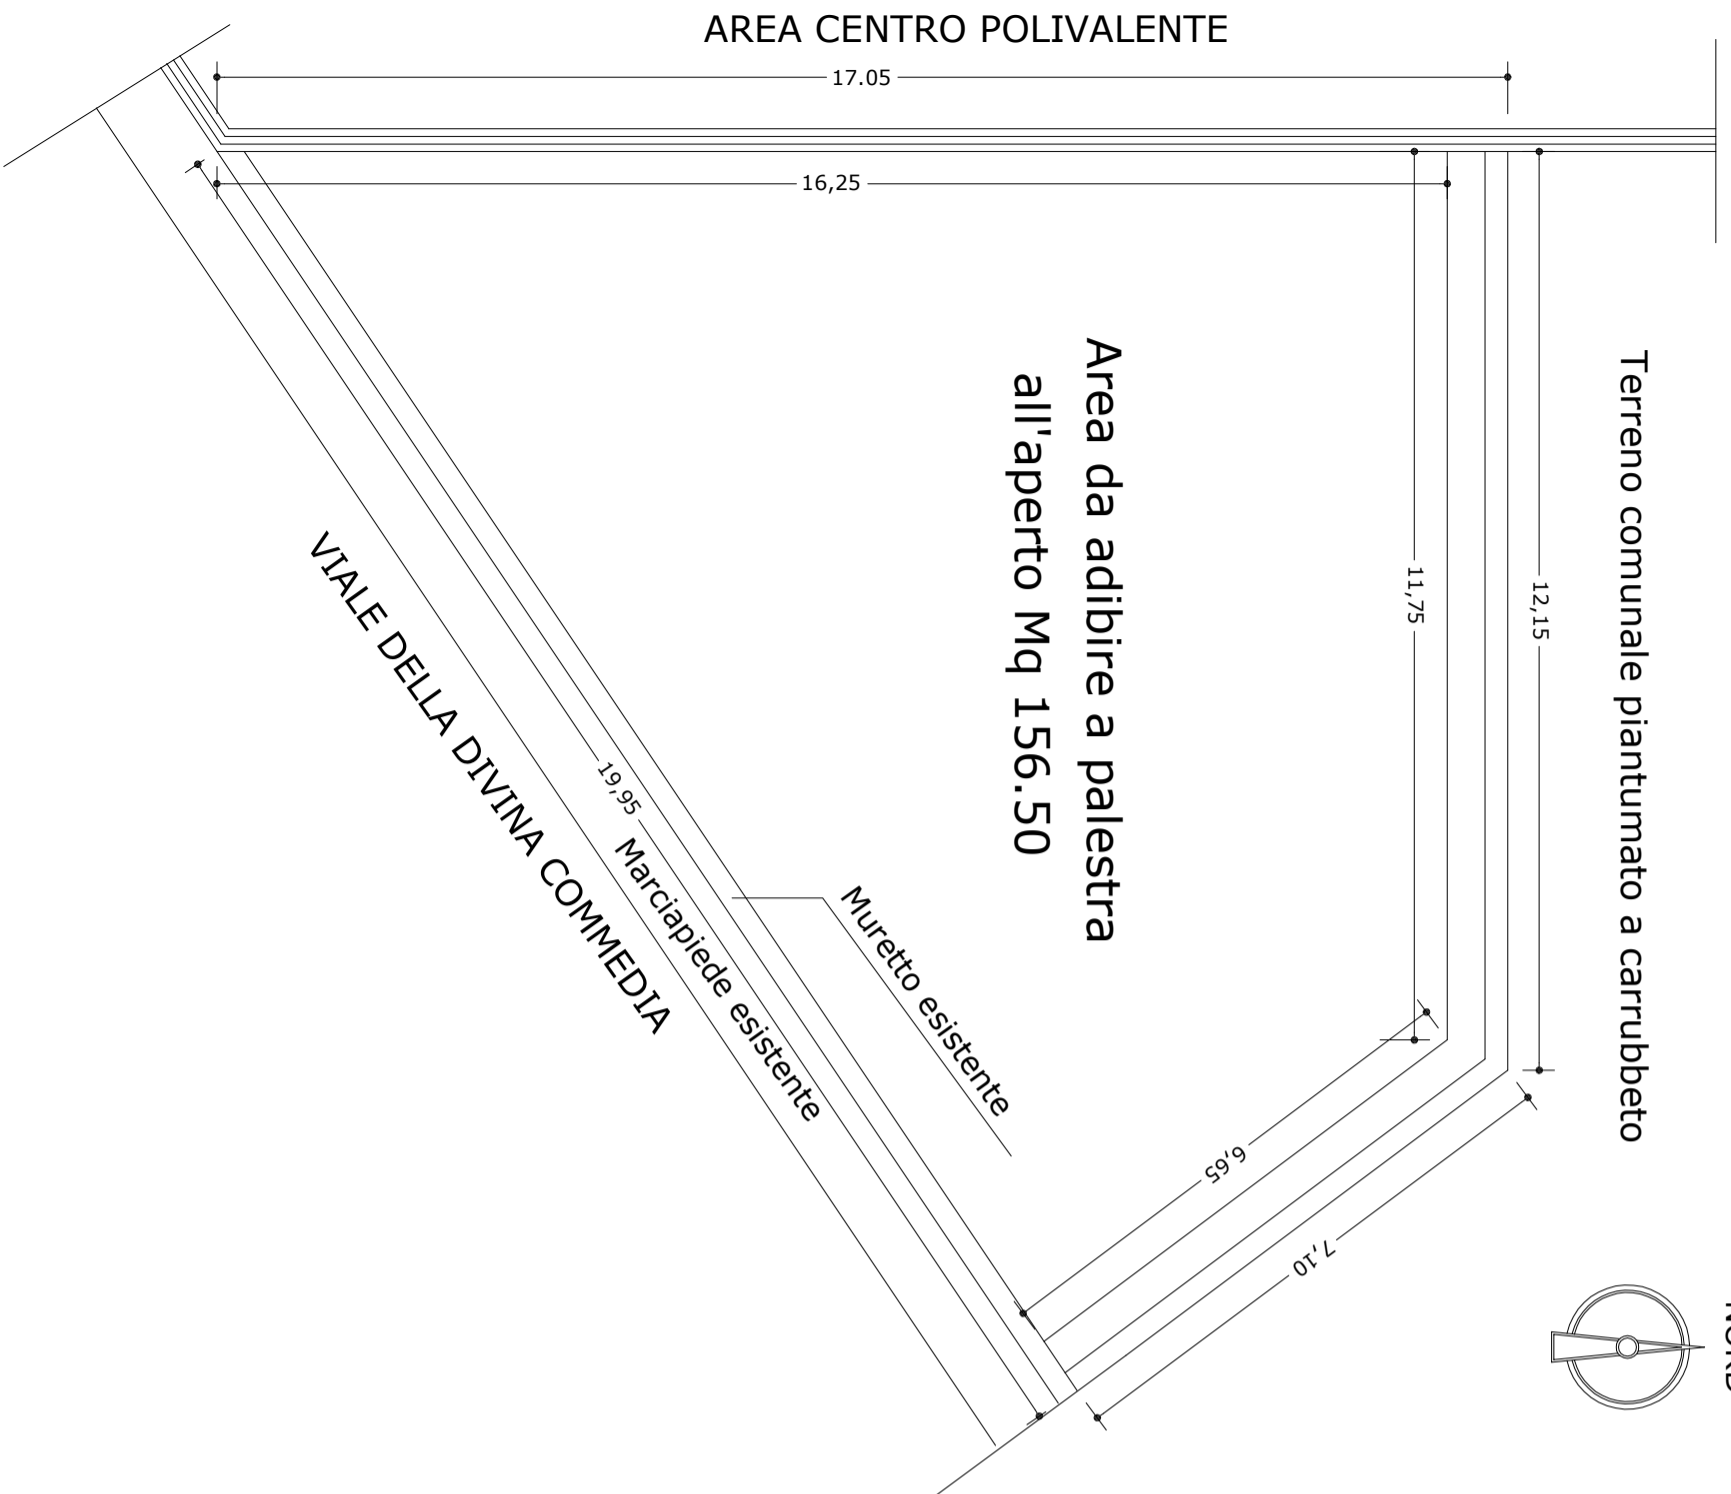

STRALCIO PLANIMETRICO
Comune di Campobello di Licata

 Ubicazione Palestra

STRALCIO PLANIMETRICO
Comune di Campobello di Licata

 Ubicazione Palestra all'aperto - Scala 1:2000

STRALCIO PLANIMETRICO

Comune di Campobello di Licata

Area Palestra all'aperto - Scala 1:100

Terreno comunale piantumato a carrubbero

Area da adibire a palestra
all'aperto Mq 156.50

STRALCIO PLANIMETRICO DI PROGETTO

Comune di Campobello di Licata - Scala 1:100

Terreno comunale piantumato a carrubbero

Muretto da realizzare

Siepe da realizzare

Area Attrezzi Mq 63.76

Area Mq 78.05

Rampe disabili

Panca da realizzare

Recinzione da realizzare