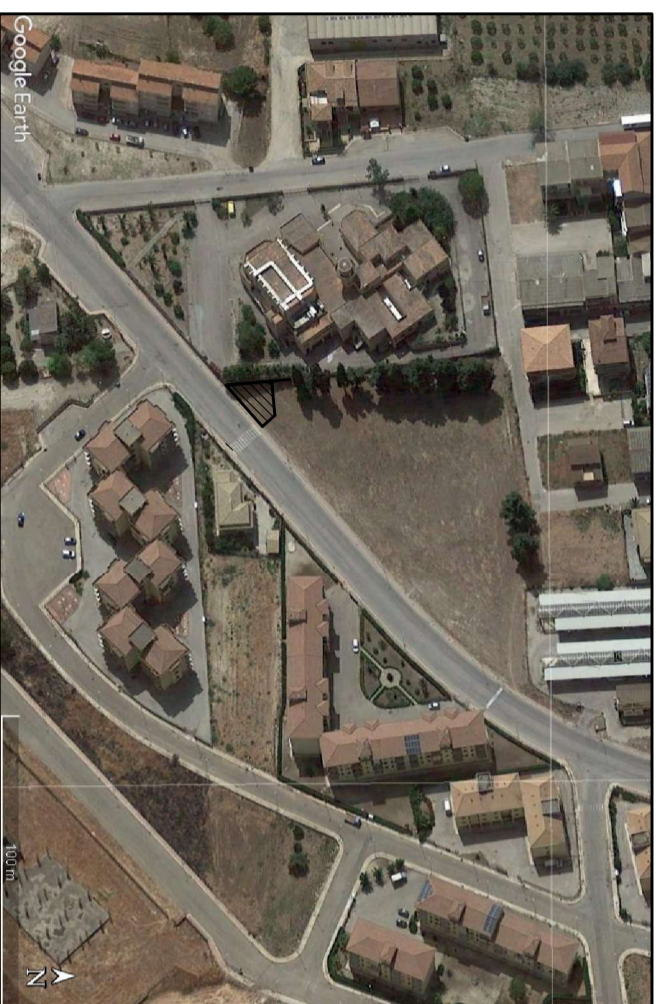

STRALCIO PLANIMETRICO
Comune di Campobello di Licata

 Ubicazione Palestra

STRALCIO PLANIMETRICO
Comune di Campobello di Licata

 Ubicazione Palestra all'aperto - Scala 1:2000

STRALCIO PLANIMETRICO

Comune di Campobello di Licata

Area Palestra all'aperto - Scala 1:100

Terreno comunale piantumato a carrubbero

Area da adibire a palestra
all'aperto Mq 156.50

STRALCIO PLANIMETRICO DI PROGETTO

Comune di Campobello di Licata - Scala 1:100

Terreno comunale piantumato a carrubbero

Muretto da realizzare

Siepe da realizzare

Area Attrezzi Mq 63.76

Area Mq 78.05

Rampe disabili

Panca da realizzare

Recinzione da realizzare