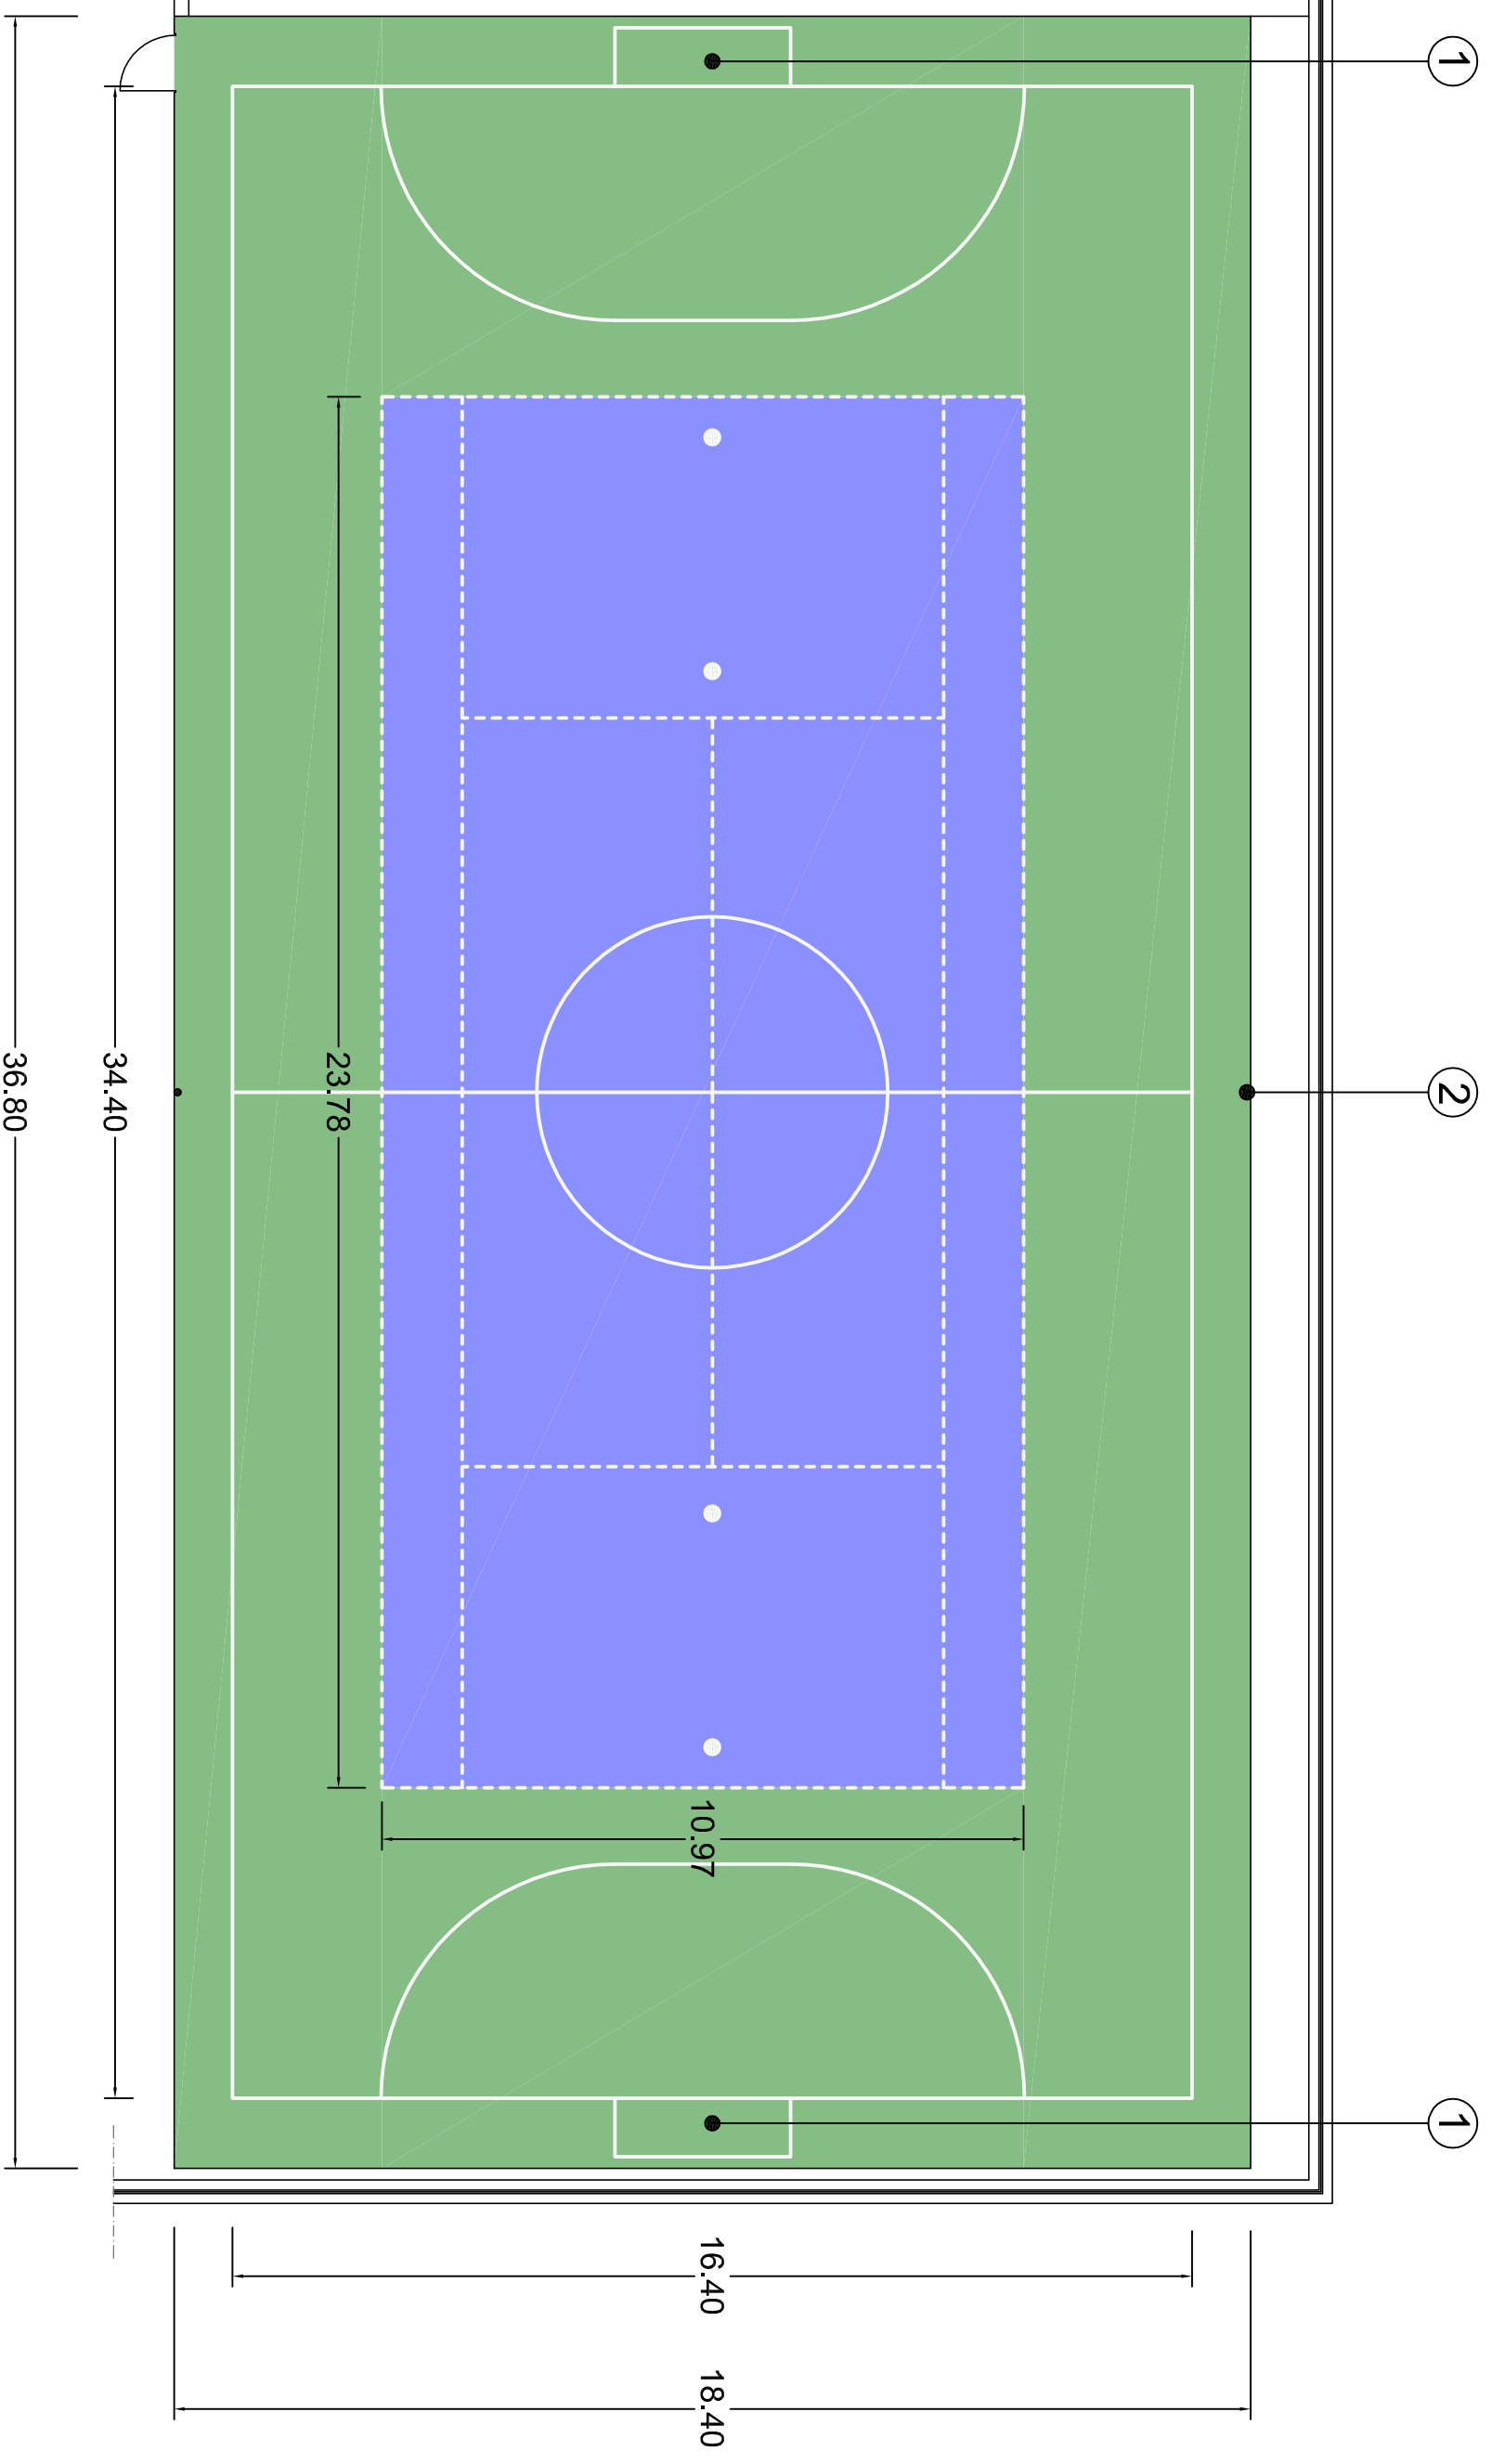

STRALCIO PLANIMETRICO

Comune di Campobello di Licata

NORD

Ubicazione campo di tennis

LEGENDA

- Calcio a 5
- Tennis
- ① Porte da calcio a 5, dim. 3,00 ml * h. 2,00 ml
- ② Struttura di supporto rete tennis e pallavolo senza realizzazione di pilinti