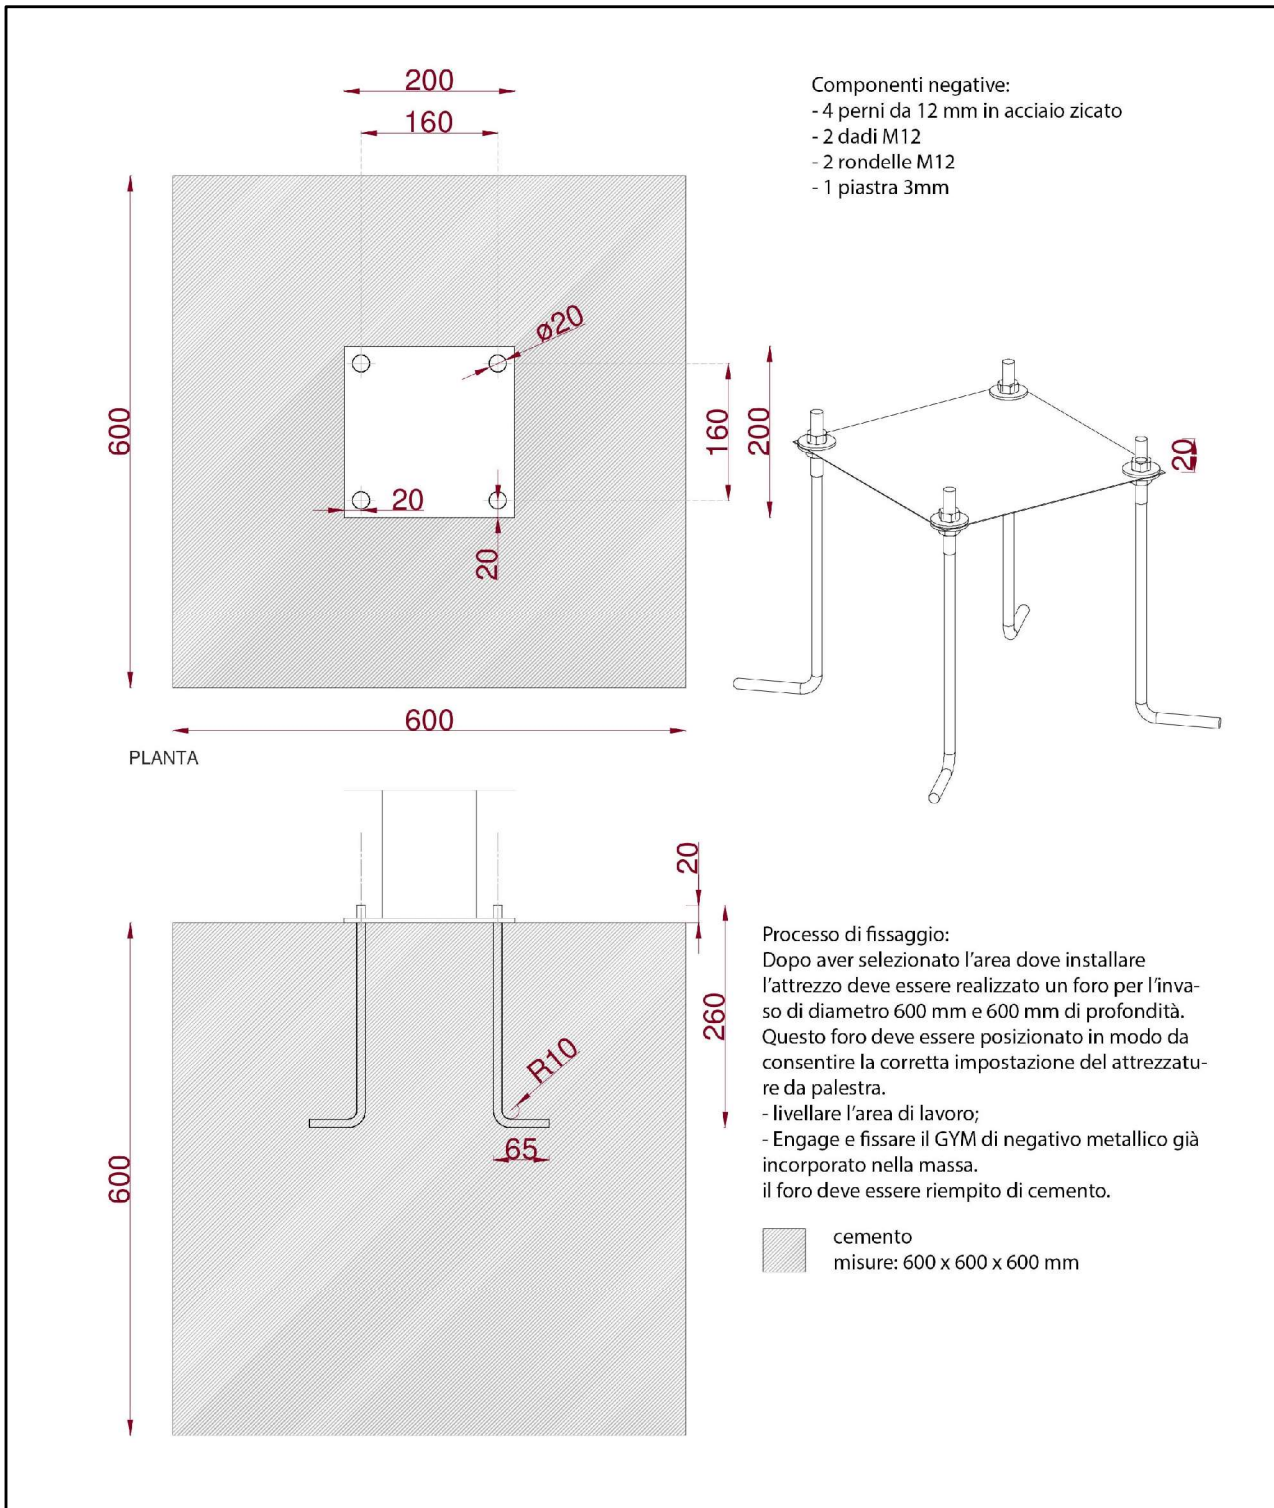

PARTICOLARE COSTRUTTIVO ANCORAGGIO ATTREZZI

Scala R=variabile