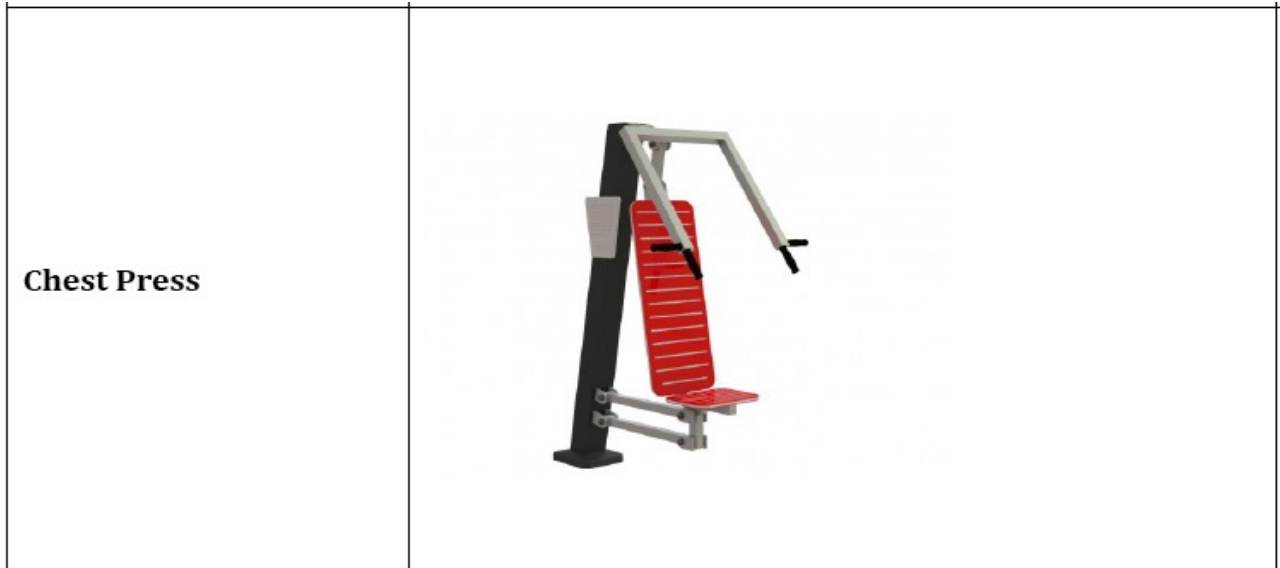

PARTICOLARI ATTREZZATURE

Fornitura e trasporto di Chest Press , attrezzo per allenamento isotonico di petto, spalle e tricipiti. Struttura in acciaio zincato a caldo, spessore 3 mm, tubi a sezione quadrata da 120 mm x 120mm, smaltati e verniciati. Colori personalizzabili. Misure mm1225 x mm 840 x mm 1710. Copertura dei bulloni di ancoraggio con “Cap” di sicurezza. Chiusura dei meccanismi con gusci di copertura. Assenza di spigoli vivi. Sedute in polietilene ad alta densità con colore personalizzabili. Pannelli illustrativi in polietilene ad alta densità. Alta resistenza alla corrosione. Garanzia totale 2 anni. Attrezzatura che soddisfa i requisiti della normativa europea da parco EN 16630.