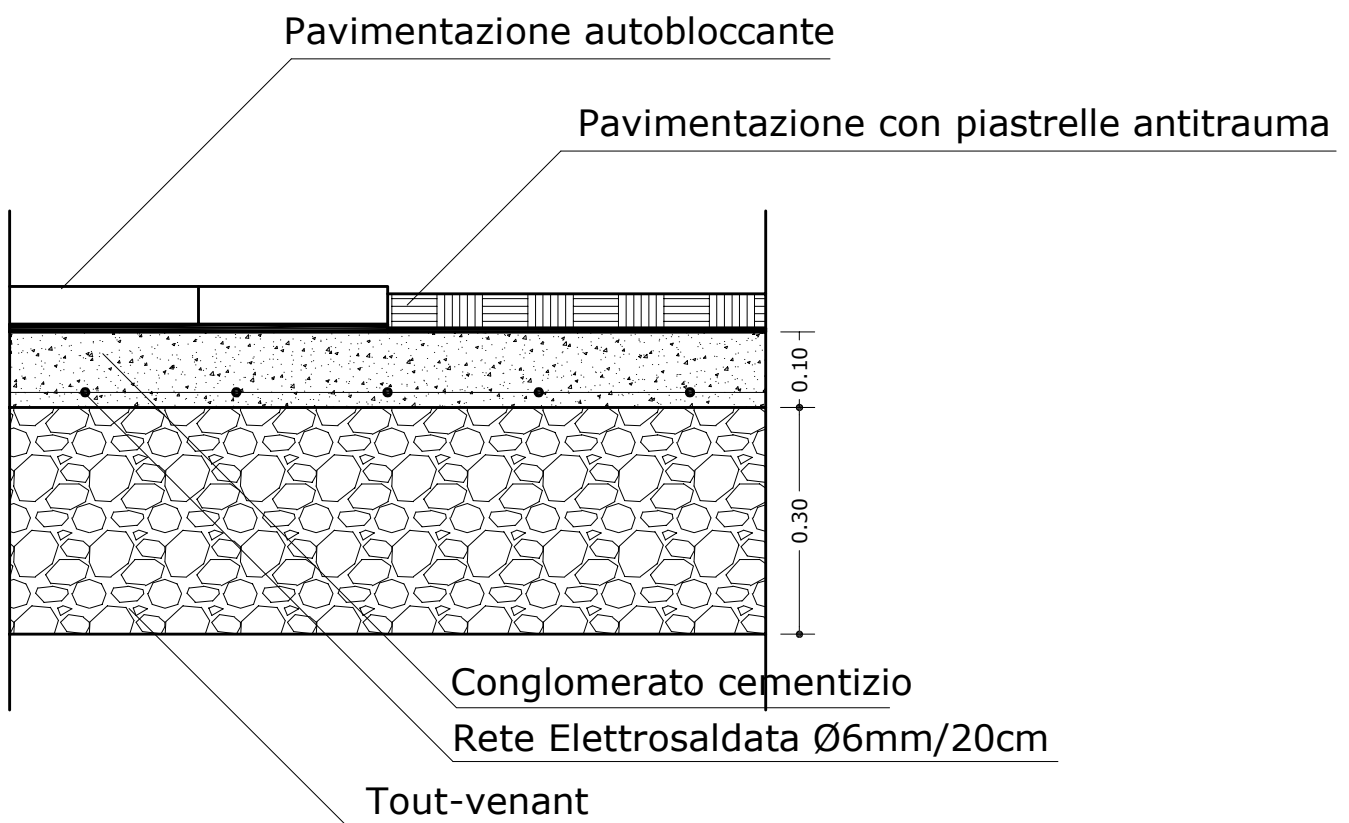

PARTICOLARE PAVIMENTAZIONE

Scala 1:10